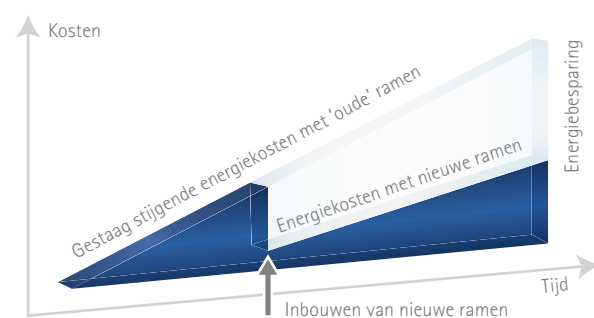

Dit voordeel op de energierekening tikt lekker door, want uw nieuwe kunststof kozijnen gaan zeker dertig jaar mee! De lange levensduur is te danken aan de uitstekende stabiliteit van het kozijnprofiel. SOFTLINE 82 NL RETRO van VEKA is een robuust dikwandig systeem dat aan de hoogste Europese kwaliteitsnorm (klasse A conform EN 12608) voldoet. Van de kwaliteit van VEKA zult u dan ook vele jaren genieten!