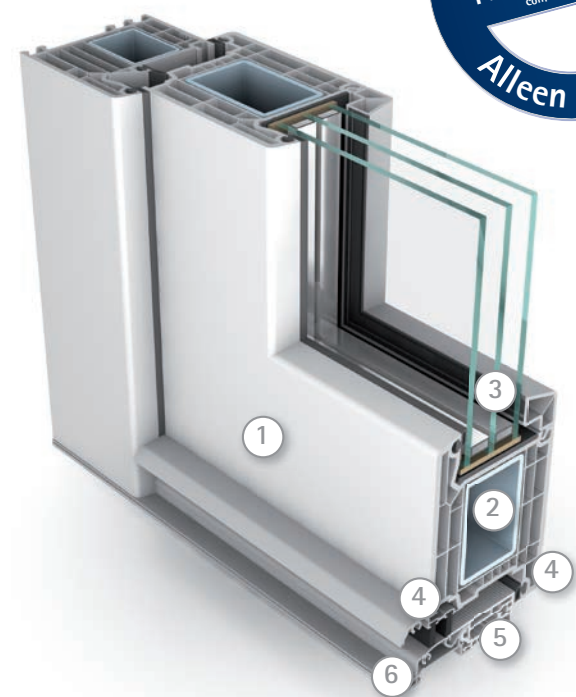

VEKA huisdeurprofielen – perfect tot in de details

Uw soepel functionerende huisdeur moet er uiteraard ook goed uitzien. Met de toegangsdeur geeft u de voorgevel een markant accent, dat van smaak en stijl getuigt. VEKA huisdeurprofielen bieden nagenoeg onbegrensde mogelijkheden om de deur in lijn met het karakter van het huis én helemaal volgens uw ideeën vorm te geven.

- ① **De verhoogde buitenwandsterkte** van 3,5 mm en de stevig gelaste hoekverbindingen verlenen uw huisdeur optimale stabiliteit en levensduur en onderstrepen de hoge kwaliteit van het systeem.
- ② **Speciale stalen versterkingen** verhogen de stabiliteit en staan borg voor optimale functionaliteit, ook bij de grootste deuren.
- ③ **Brede keuze in beglazing** dankzij de diepe glasspanning van 28 mm. Alle gangbare beglazingstypen en deurpanelen kunnen hierin worden opgenomen. Daardoor hebt u de grootst mogelijke vrijheid bij het vormgeven van uw ideale huisdeur.

De VEKA profielen voldoen aan alle eisen en zijn geschikt voor elk type architectuur. Bovendien biedt VEKA totaaloplossingen die gecombineerd kunnen worden met deurpanelen van alle gerenommeerde fabrikanten. Of u nu gaat bouwen of renoveren, u kiest het design dat helemaal aan uw persoonlijke wensen voldoet.

Het leveringsprogramma van VEKA bestaat uit de volgende hoogwaardige profielsystemen: SOFTLINE 82 AD, SOFTLINE 82 NL en SOFTLINE 82 NL RETRO. De belangrijkste eigenschappen van een moderne huisdeur worden hieronder beschreven aan de hand van SOFTLINE 82.